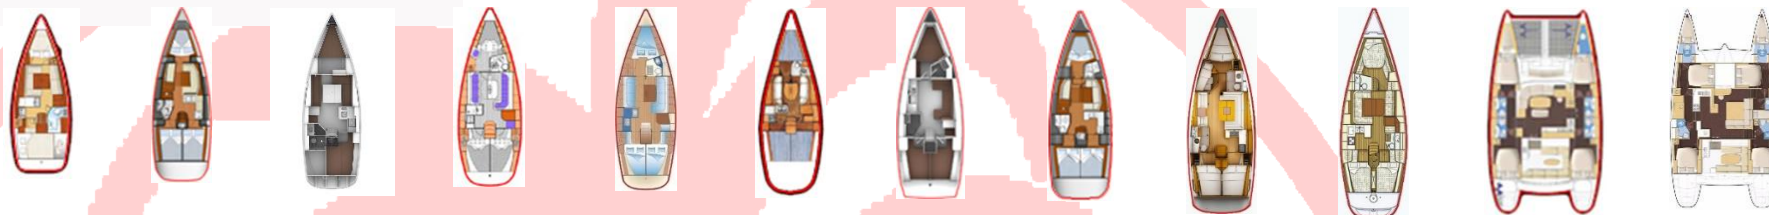

Tipo barca	Oceanis 34	Sun Odyssey 36i	Bavaria Cruiser 36	Bavaria 37 Cruiser	Bavaria 38 Cruiser	First 40.7	Bavaria Cruiser 41	Sun Odyssey 42i	Sun Odyssey 449	Grand Soleil 45	Lagoon 440 Flybridge	Lagoon 500 Flybridge
Nome barca	Rebecca	La Ligne Verte	Coregone	Gigiona	Discovery	Milena	Libeccio	Benoit	Birbona	Orione	Enjala	Friendship
Anno	2011	2008	2011	2007	2008	2004	2014	2009	2018	2008	2010	2007
Lunghezza (mt)	10,34	10,94	11,30	11,35	11,72	12,26	12,35	12,93	13,34	13,90	13,67	15,54
Baglio (mt)	3,65	3,59	3,67	3,80	3,90	3,75	3,96	4,13	4,24	4,26	7,70	8,52
Pescaggio (mt)	1,82	1,90	1,95	1,95	2,00	1,94	2,05	2,13	2,20	2,30	1,30	1,40
Motore (hp)	29	29	28	29	29	40	55	56	57	55	2x56	2x70
Carburante (lt)	130	130	150	150	150	210	210	130	200	230	600	600
Acqua (lt)	290	355	210	300	300	360	360	355	530	400	900	960
Cabine	2	3	2	3	3	3	3	3	4	3	5	5
Bagni	1	1	1	1	1	1	2	2	2	2	5	5
Posti letto	4+1	6+2	4+1	6+2	6+2	6+2	6+1	6+2	8+2	6+2	9+2	12
Timone ruota	1	1	1	1	1	1	2	2	2	1	1	1
Randa	Standard	Standard	Avvolgibile	Avvolgibile	Avvolgibile	Full Batten	Avvolgibile	Avvolgibile	Standard	Batten	Full Batten	Full Batten
Gps chart plotter	Pozzetto	Pozzetto	Pozzetto	Pozzetto	Pozzetto	Al carteggio	Cockpit	Al carteggio	Pozzetto	Pozzetto	Pozzetto	Pozzetto
Bimini	x	x	x	x	x	Tendalino	x	x	x	x	x	x
Pannelli solari	x	x	-	x	x	-	x	x	x	-	x	-
Tavolo pozzetto	x	x	x	x	x	-	x	x	x	x	x	x
Elica di prua	-	-	-	-	-	-	x	-	x	-	-	-
Winch elettrici	-	-	-	-	-	-	-	-	-	Per randa	Tutte le manovre	Tutte le manovre
Aria condizionata	-	-	-	-	-	-	-	-	-	x	x	x
Riscaldamento	-	-	Webasto	-	-	-	-	Webasto	-	Aria condizionata	Aria condizionata	Aria condizionata
Microonde	-	-	x	-	x	-	-	x	-	-	x	-
Generatore	-	-	-	-	-	-	-	-	-	-	x	x
Dissalatore	-	-	x	-	-	-	-	-	-	-	x	x
Radar	-	-	-	-	-	-	-	-	-	x	x	x
Ponte in teck	-	-	-	-	-	x	x	x	x	x	-	Cockpit
Ais	-	-	-	-	-	-	Passivo	-	Passivo	x	Passivo	Passivo